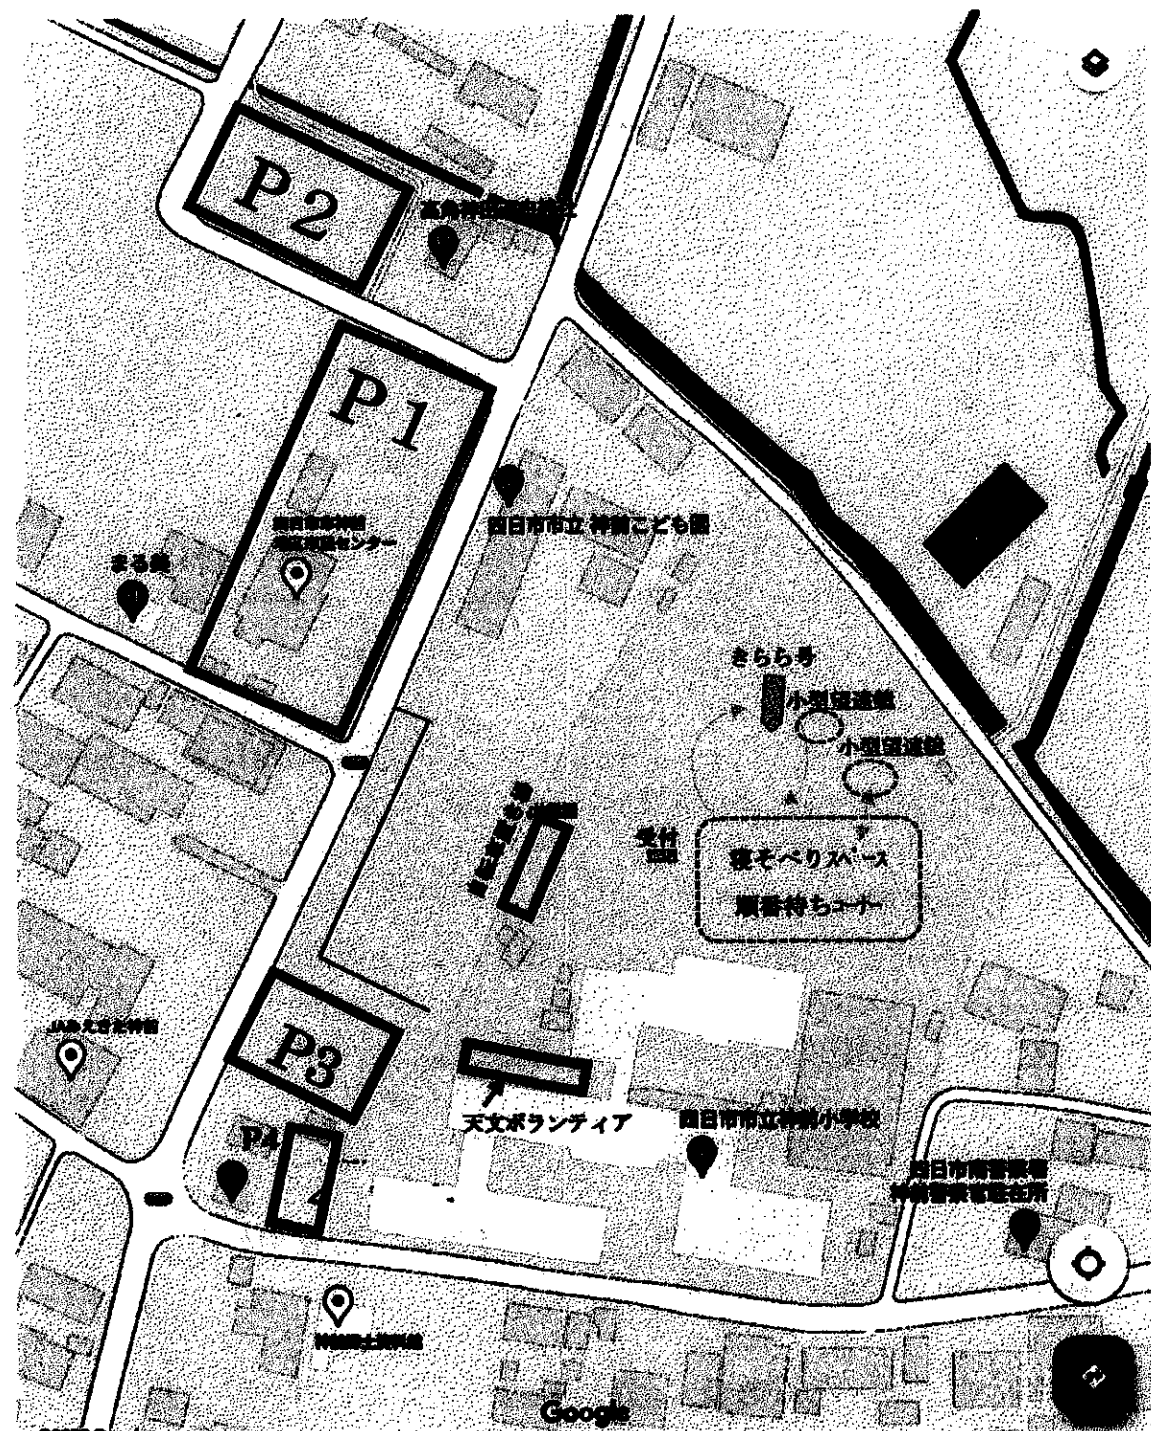

防虫対策は、各自でお願いします。マイシートもお忘れなく！

会場内は、暗くて危ないので走り回らないでください。

行き帰りに懐中電灯を使うと思いますが、会場内では使用を控えてね！  
せっかく夜空に慣れた目が戻って星明りが見にくくなるからまもってね。

確認事項 夏休み中なので、ご親戚の方、外孫さんも遊びに来て見えて、一緒に参加したい  
ということもあろうかと思えます。

そのような可能性のある方は、当日来られなくても構いませんので  
あらかじめ参加申し込みにご記入ください。

(保険の兼ね合いもありますのでよろしくお願いいたします)

欠席の時 必ずご連絡ください。 神前社協青少年部 二宮(090-1236-3990)  
「上を向いてあそぼう！」代表 宮本(090-3832-3330)

中止の時 当日15:00に神前小学校からのメールで連絡します。  
メール登録ない方は、申込時のお電話に連絡させていただきます。

8月12日(金)「夏休み親子教室」駐車場、会場について

当日の駐車場は、下記の4か所になります。